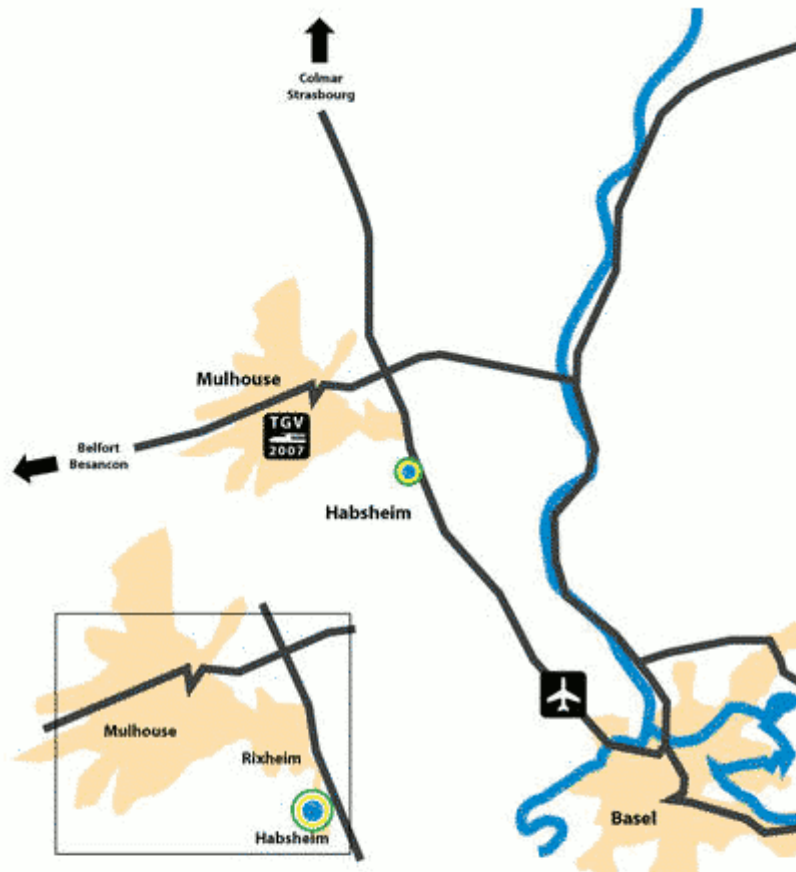

## Plan d'Accès

## Vous venez de Mulhouse

Depuis l'autoroute A36, suivre la direction de Bâle (autoroute A35).  
Quittez l'autoroute à la sortie de Rixheim.  
Au rond point, prenez la direction Habsheim.  
Vous nous trouverez à la sortie d'Habsheim sur votre droite avant l'aire de lavage de voitures.

## Vous venez de Saint-Louis

Depuis l'autoroute A36, suivre la direction de Mulhouse (autoroute A35).  
Quittez l'autoroute à la sortie de Sierentz.  
Prenez la direction de Sierentz, puis d'Habsheim.  
Vous nous trouverez à l'entrée d'Habsheim sur votre gauche après l'aire de lavage de voitures.