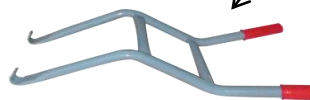

G21E (sans brancard)
G21E-B (avec brancard)

Descriptif / Utilisation :

Diable à bavette fixe et roues "étoile"

Permet de franchir trottoirs et escaliers avec charges lourdes (meuble, électro-ménager...)

Option : brancard (G22-BRANCARD)
permettant la prise à 2 personnes

Capacité de charge : 400 Kgs

Hauteur hors tout : 1180 mm

Largeur hors tout : 560 mm

Bavette : 200 X 430 mm

Roulements : à rouleaux

Poids total de l'appareil : 22 Kgs

- Structure : Tubes diam 28 X 1,5 mm

- Bavette : Epaisseur 8 mm

- Axe : Fer plein diamètre 20 mm

Illustrations non contractuelles

- Pleines : Réf RE 160

1 X 3 roues : 160 X 40 mm - Alésage 20 mm - Noire

Bandage caoutchouc

Jante métallique

COLISAGE : Individuel , sous film plastique rétractable

POIDS DU COLIS : 22 Kgs

COLORIS : Bleu "Goeller"5024 - autres coloris possibles sur devis.

FABRICATION FRANCAISE
GARANTIE 10 ANS

MARQUAGE : Marquage personnalisé possible sur commande.

SAS GOELLER - 4 rue de la caserne - 67860 BOOFZHEIM